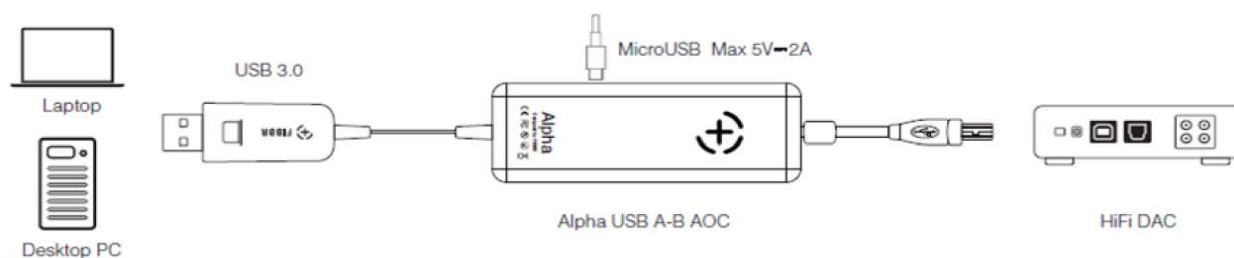

Wyłącznym dystrybutorem marki FIBBR w Polsce jest Audio Color Sp. j.w.

www.fibbr.pl